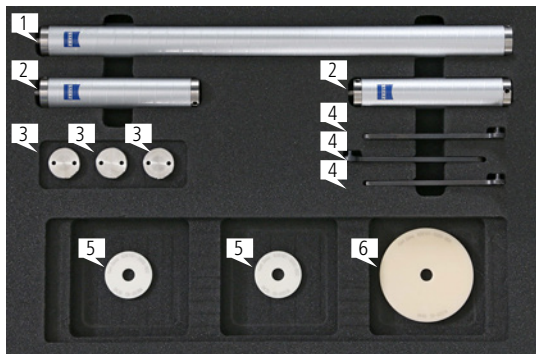

Tasterbausatz Scheibentaster M5, 12-teilig

626115-9160-000

Pos	Anzahl	Sachnummer	Bezeichnung	Gewicht
1	1	626107-2300-100	Tasterverlängerung, ThermoFit Silber, DGE20, LE300	62 g
2	2	626107-2100-100	Tasterverlängerung, ThermoFit Silber, DGE20, LE100	34 g
3	3	626105-6271-001	Aufnahme für Kugelscheibe DS8	6 g
4	3	626109-0041-000	Zweilochmutterndreher 13x2,5	35 g
5	2	626101-3000-002	Kugelscheibe Keramik, DK30, B2, Aufnahme DS8	5 g
6	1	626101-6000-004	Kugelscheibe Keramik, DK60, B4, Aufnahme DS8	43 g
7	1	V0586_A_001	Inhaltsübersicht	

www.probes.zeiss.com

**Stylus kit disc styli M5,
set of 12 pcs.**

626115-9160-000

Pos	Qty	Item No.	Description	Weight
1	1	626107-2300-100	stylus extension, ThermoFit silver, DGE20, LE300	62 g
2	2	626107-2100-100	stylus extension, ThermoFit silver, DGE20, LE100	34 g
3	3	626105-6271-001	adapter for ball disc with DS8	6 g
4	3	626109-0041-000	two pin spanner 13x2,5	35 g
5	2	626101-3000-002	ball disc ceramic, DK30, B2, adapter DS8	5 g
6	1	626101-6000-004	ball disc ceramic, DK60, B2, adapter DS8	43 g
7	1	V0586_A_001	content overview	